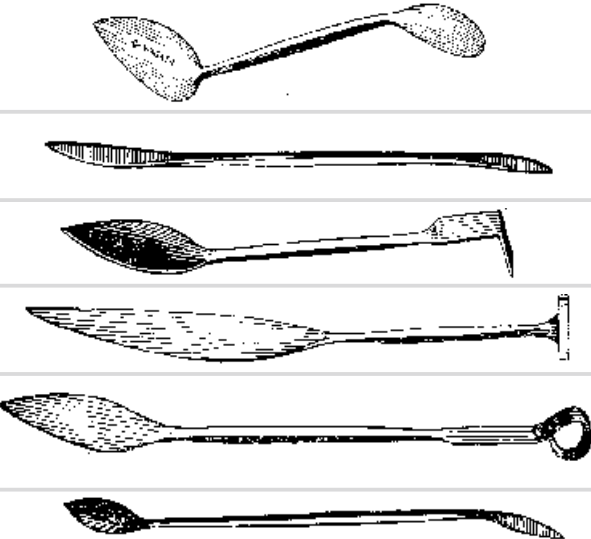

082

Lanzetten aus Stahl (Längenangabe L = jeweilige Gesamtlänge)

1) Löffel-Lanzetten

Best.-Nr.	Lanzetteile mm	L = mm	Löffelteile mm
082.113	90 x 37	275	85 x 30
082.115	80 x 32	250	75 x 25
082.117	70 x 27	230	70 x 23
082.117A	70 x 27	230	65 x 23
082.119	65 x 25	220	65 x 21
082.119A	55 x 19	205	55 x 18
082.121	50 x 18	190	55 x 17
082.121A	50 x 18	190	33 x 23
082.130	65 x 25	210	52 x 30
082.130A	70 x 27	230	55 x 35
089.024	30 x 12	150	30 x 12
089.024A	30 x 13	150	35 x 11
089.025	45 x 15	160	30 x 14

2) Schaufel-Lanzetten

Best.-Nr.	Lanzetteile mm	L = mm	Schaufelteile mm
082.112	90 x 37	275	75 x 35
082.114	80 x 32	250	65 x 31
082.116	70 x 27	230	60 x 27
082.118	65 x 25	230	57 x 25
082.118A	55 x 20	205	55 x 18
082.120	50 x 18	190	45 x 12
082.120A	50 x 18	190	40 x 16

3) Lanzetten verschiedener Art

Best.-Nr. 082.087*	65 x 44 mm	L = 210 mm	53 x 30 mm
Best.-Nr. 082.093A	54 x 17 mm	L = 210 mm	48 x 14 mm
Best.-Nr. 082.122	65 x 25 mm	L = 190 mm	Fußbr. 14 mm
Best.-Nr. 082.122A*	50 x 18 mm	L = 160 mm	Fußbr. 10 mm
Best.-Nr. 082.124	135 x 26 mm	L = 260 mm	Kopf-Ø 24 mm
Best.-Nr. 082.124A	115 x 22 mm	L = 215 mm	Kopf-Ø 19 mm
Best.-Nr. 082.152*	50 x 18 mm	L = 200 mm	Breite 12 mm
Best.-Nr. 082.152A*	55 x 12 mm	L = 205 mm	Breite 7 mm
Best.-Nr. 082.153*	65 x 25 mm	L = 250 mm	Breite 14 mm
Bestell-Nr. 082.220	31 x 15 mm	L = 165 mm	40 x 8 mm

* Diese Modelle laufen aus! Lieferbar solange Vorrat reicht!

083

Polierschaufeln aus Stahl mit Holzheft

Größenangaben entsprechend dem Schaufelblatt.

Best.-Nr. 083.080	160 x 55 mm	Best.-Nr. 083.081	150 x 50 mm
Best.-Nr. 083.080A	115 x 55 mm	Best.-Nr. 083.082	130 x 35 mm
Best.-Nr. 083.080B*	180 x 60 mm	Best.-Nr. 083.082B	130 x 40 mm

Best.-Nr. 083.083	130 x 35 mm	Best.-Nr. 083.083B	100 x 35 mm
Best.-Nr. 083.083A	130 x 40 mm	Best.-Nr. 083.083C	130 x 20 mm

Best.-Nr. 083.084	120 x 25 mm
Best.-Nr. 083.084A	160 x 40 mm
Best.-Nr. 083.084B	130 x 40 mm

Best.-Nr. 083.086B*	110 x 70 mm
Best.-Nr. 083.086H*	120 x 45 mm spitz - oval - gewölbt
Best.-Nr. 083.086M*	120 x 45 mm spitz - oval - gerade

Best.-Nr. 083.085A*	90 x 55 mm

* Diese Modelle laufen aus! Lieferbar solange Vorrat reicht!

mit gekröpftem u. geschweiftem Griff (ohne Holzheft)

084

Ersatzhefte aus Holz für Polierschaufeln

Bestell-Nr. 084.001
30 mm Ø, 105 mm lang mit Blechzwinde